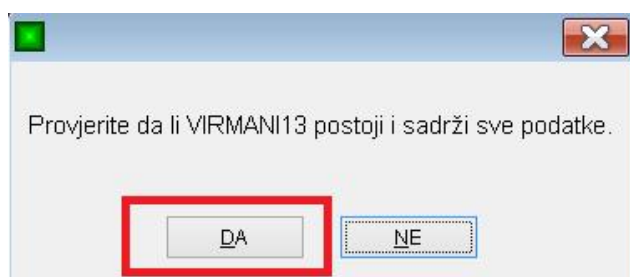

## Upute za otvaranje nove godine programa virmani

Kliknite DA

Kliknite NE

Kliknite OK

Procedura za otvaranje nove godine napravi folder za prošlu godinu i novu ikonu na desktopu (zove se npr. VIRMANI). Ikona na desktopu koja Vam je do sada bila tekuća godina-sada je nova godina, a stara godina ima novu ikonu (npr. VIRMANI14).