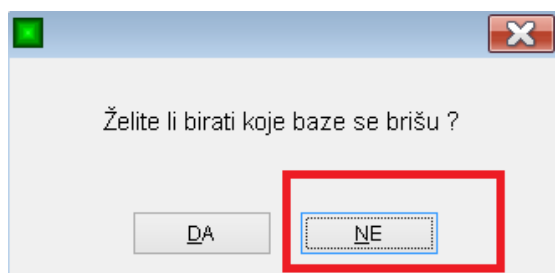

## Upute za otvaranje nove godine programa virmani

Kliknite DA

Kliknite NE

Kliknite OK

Procedura za otvaranje nove godine napravi folder za prošlu godinu i novu ikonu na desktopu (zove se npr. VIRMANI). Ikona na desktopu koja Vam je do sada bila tekuća godina-sada je nova godina, a stara godina ima novu ikonu (npr. VIRMANI14).