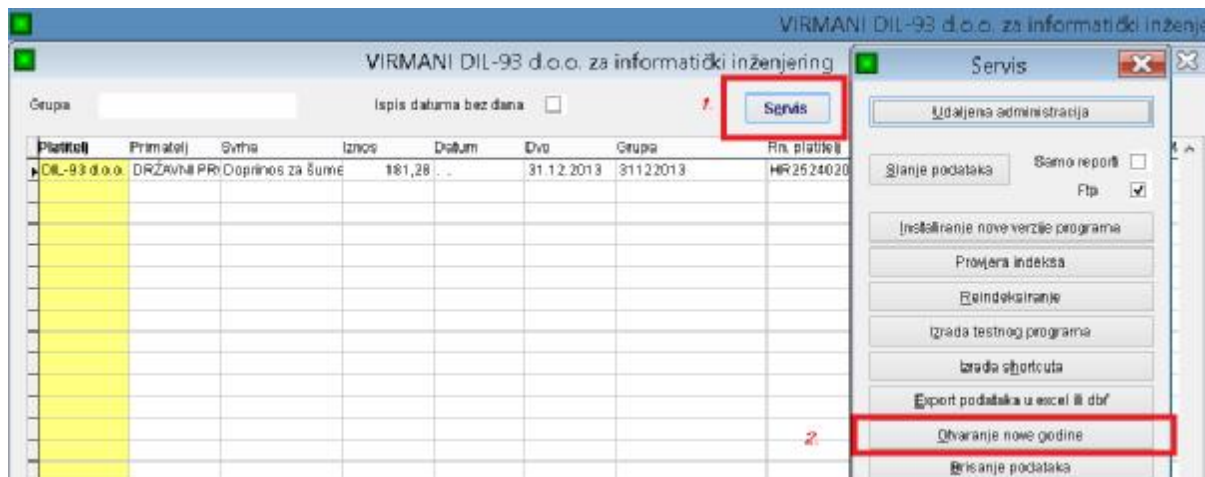

## Upute za otvaranje nove godine programa virmani

Kliknite DA

Kliknite NE

Kliknite OK

Procedura za otvaranje nove godine napravi folder za prošlu godinu i novu ikonu na desktopu (zove se npr. VIRMANI). Ikona na desktopu koja Vam je do sada bila tekuća godina-sada je nova godina, a stara godina ima novu ikonu (npr. VIRMANI14).