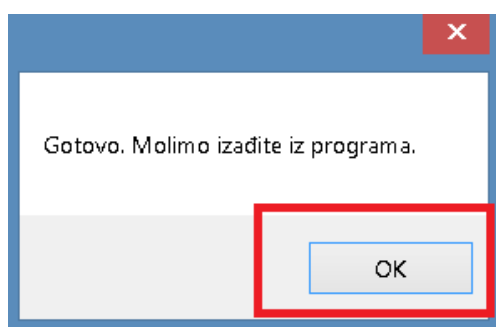

## Upute za otvaranje nove godine programa virmani

Kliknite DA

Kliknite NE

Kliknite OK

Procedura za otvaranje nove godine napravi folder za prošlu godinu i novu ikonu na desktopu (zove se npr. VIRMANI). Ikona na desktopu koja Vam je do sada bila tekuća godina-sada je nova godina, a stara godina ima novu ikonu (npr. VIRMANI14).